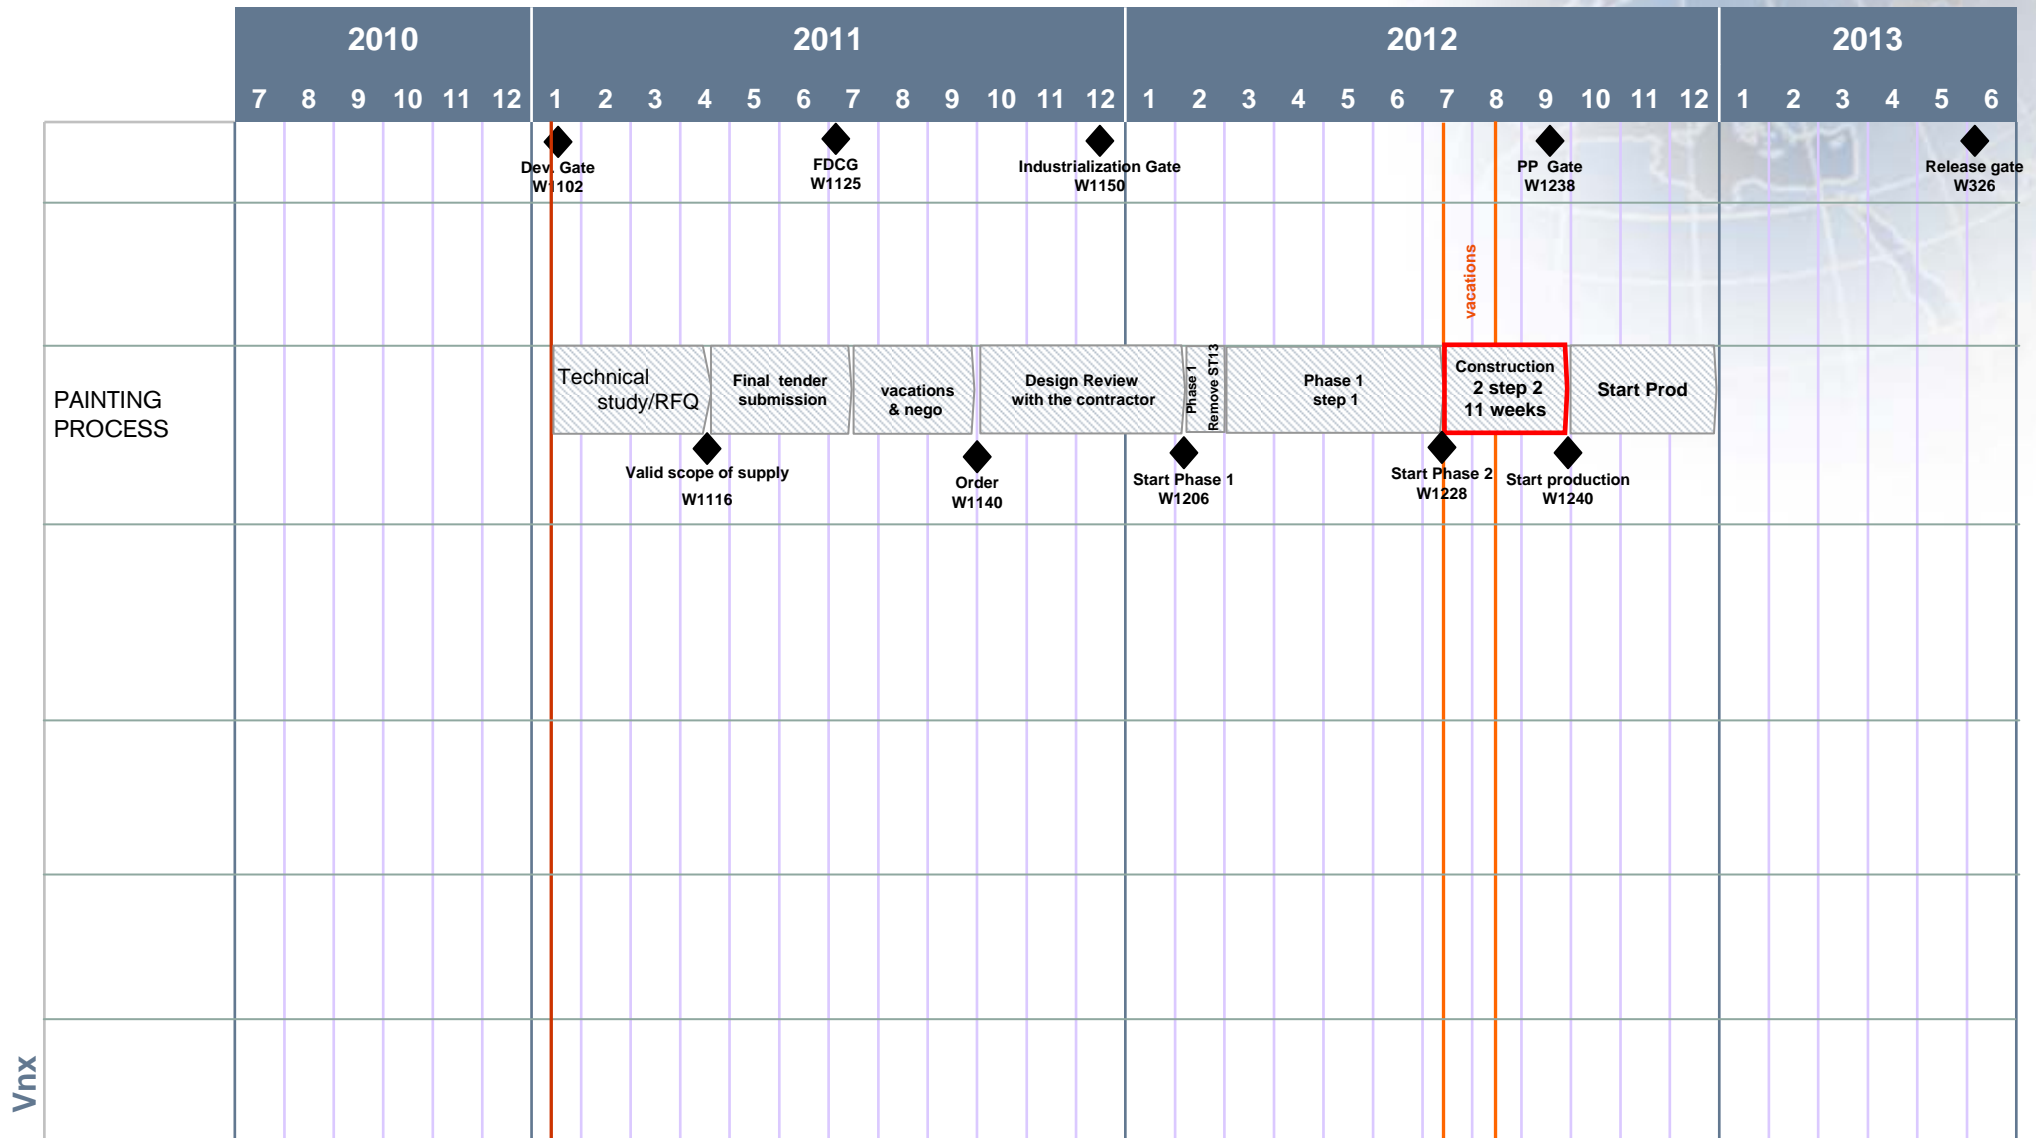

# Main Time Plan

Vnx